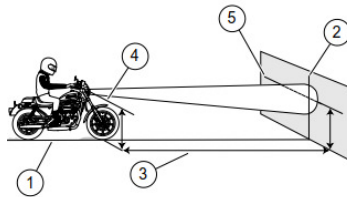

Artikelnummer:
HD-ROD084/ROD085

passend für:
V-Rod Muscle Bj.09-17

Montageanleitung Scheinwerfermaske "New Night Rod Style"

! Hinweis !

Nach der Montage ist es erforderlich, die Leuchtweite neu einzustellen:

1. horizontale Linie
2. vertikale Linie
3. 7,6m
4. Höhe Fernlichtlampe
5. 53,3mm unter Höhe Fernlichtlampe

Wir empfehlen, für alle Schrauben eine mittelfeste Schraubensicherung (z.B. LOCTITE 243, blau) zu verwenden.

Abb. 1 – montierte Scheinwerfermaske

Abb. 2 – Scheinwerfermaske „New Night Rod“ mit Halter